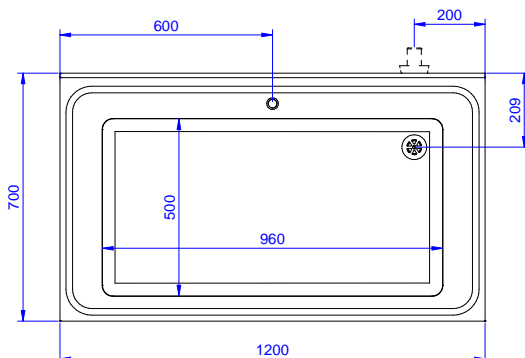

Descrizione

Articolo N°

Lavatoio pentole in acciaio inox AISI 304 con piano di lavoro da 50 mm e spessore 8/10. Insonorizzato con piega salvamani sui bordi e dotato di invaso perimetrale ed angoli saldati. Gambe quadre in acciaio inox AISI 304 (40x40 mm) con piedini regolabili in altezza. Alzatina paraspruzzi posteriore con raggiatura 10 mm, altezza 100 mm e spessore 13 mm. Una vasca dotata di tubo troppopieno, filtro e piletta di scarico da 2".

Fronte

Lato

D = Scarico acqua

Alto

Informazioni chiave

Dimensioni esterne, larghezza:

132909 (SLP12N) 1200 mm

Dimensioni esterne, profondità:

700 mm

Dimensioni esterne, altezza:

900 mm

Dimensione alzatina, altezza:

100 mm

Dimensione alzatina, profondità:

13 mm

Dimensione alzatina, raggio:

R=10

Numero di vasche:

1

Dimensione vasca:

960x500xH400

Peso netto:

55 kg