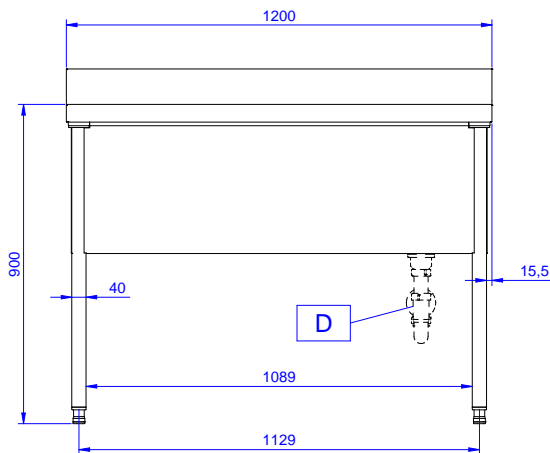

Descrizione

Articolo N°

Lavatoio pentole in acciaio inox AISI 304 con piano di lavoro da 50 mm e spessore 8/10. Insonorizzato con piega salvamani sui bordi e dotato di invaso perimetrale ed angoli saldati. Gambe quadre in acciaio inox AISI 304 (40x40 mm) con piedini regolabili in altezza. Alzatina paraspruzzi posteriore con raggiatura 10 mm, altezza 100 mm e spessore 13 mm. Una vasca dotata di tubo troppopieno, filtro e piletta di scarico da 2".

Fronte

Lato

D = Scarico acqua

Alto

Informazioni chiave

Dimensioni esterne, larghezza:

132909 (SLP12N) 1200 mm

Dimensioni esterne, profondità:

700 mm

Dimensioni esterne, altezza:

900 mm

Dimensione alzatina, altezza:

100 mm

Dimensione alzatina, profondità:

13 mm

Dimensione alzatina, raggio:

R=10

Numero di vasche:

1

Dimensione vasca:

960x500xH400

Peso netto:

55 kg