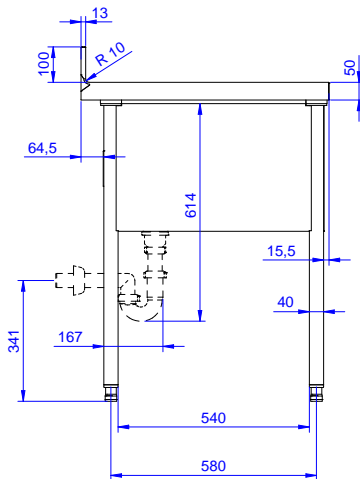

Descrizione

Articolo N°

Lavatoio pentole in acciaio inox AISI 304 con piano di lavoro da 50 mm e spessore 8/10. Insonorizzato con piega salvamani sui bordi e dotato di invaso perimetrale ed angoli saldati. Gambe quadre in acciaio inox AISI 304 (40x40 mm) con piedini regolabili in altezza. Alzatina paraspruzzi posteriore con raggiatura 10 mm, altezza 100 mm e spessore 13 mm. Una vasca dotata di tubo troppopieno, filtro e piletta di scarico da 2".

Fronte

Lato

D = Scarico acqua

Alto

Informazioni chiave

Dimensioni esterne, larghezza:

132909 (SLP12N) 1200 mm

Dimensioni esterne, profondità:

700 mm

Dimensioni esterne, altezza:

900 mm

Dimensione alzatina, altezza:

100 mm

Dimensione alzatina, profondità:

13 mm

Dimensione alzatina, raggio:

R=10

Numero di vasche:

1

Dimensione vasca:

960x500xH400

Peso netto:

55 kg